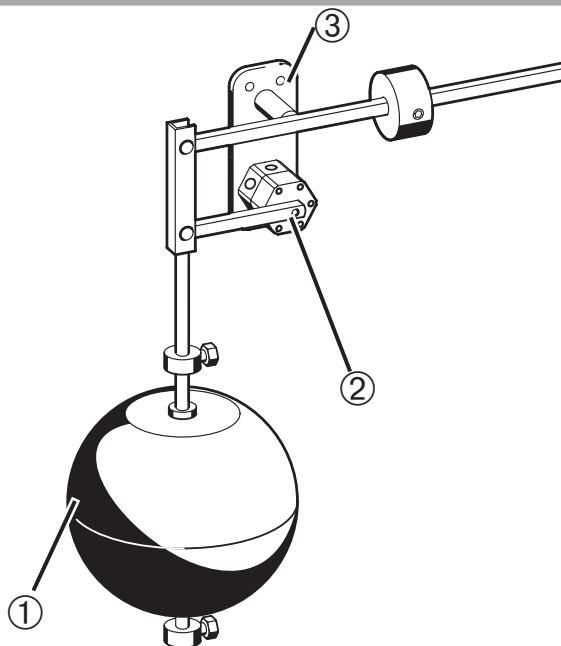

Braukmann 70-550

Einbauanleitung • Installation Instructions • Instrukcja instalacji

E1

Bauteile • Components • Komponenty

① = Schwimmer
Float
Pływak

② = Pilotventil
Pilot valve
Zawór pilotowy

③ = Trägerplatte
Suspension plate
Płyta montażowa