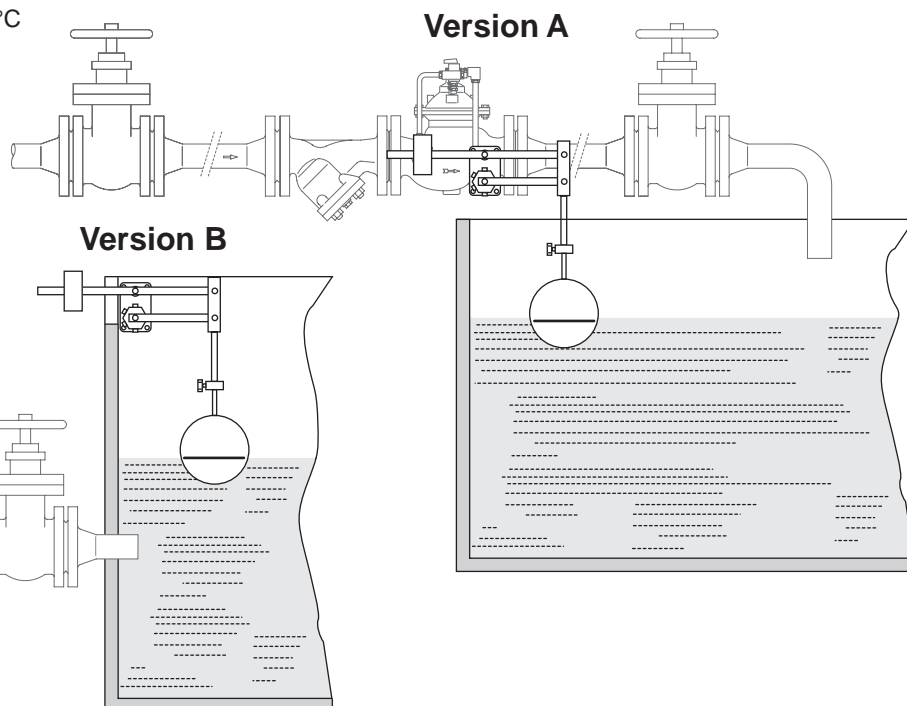

Braukmann 70-550

Einbauanleitung • Installation Instructions • Instrukcja instalacji

E1

Bauteile • Components • Komponenty

① = Schwimmer
Float
Pływak

② = Pilotventil
Pilot valve
Zawór pilotowy

③ = Trägerplatte
Suspension plate
Płyta montażowa

E2

Einbau • Installation • Instalacja

E3

Inbetriebnahme • Commissioning • Uruchomienie

Manufactured for
and on behalf of

Pittway Sàrl, Z.A., La Pièce 4,
1180 Rolle, Switzerland

by its authorised representative
Ademco 1 GmbH