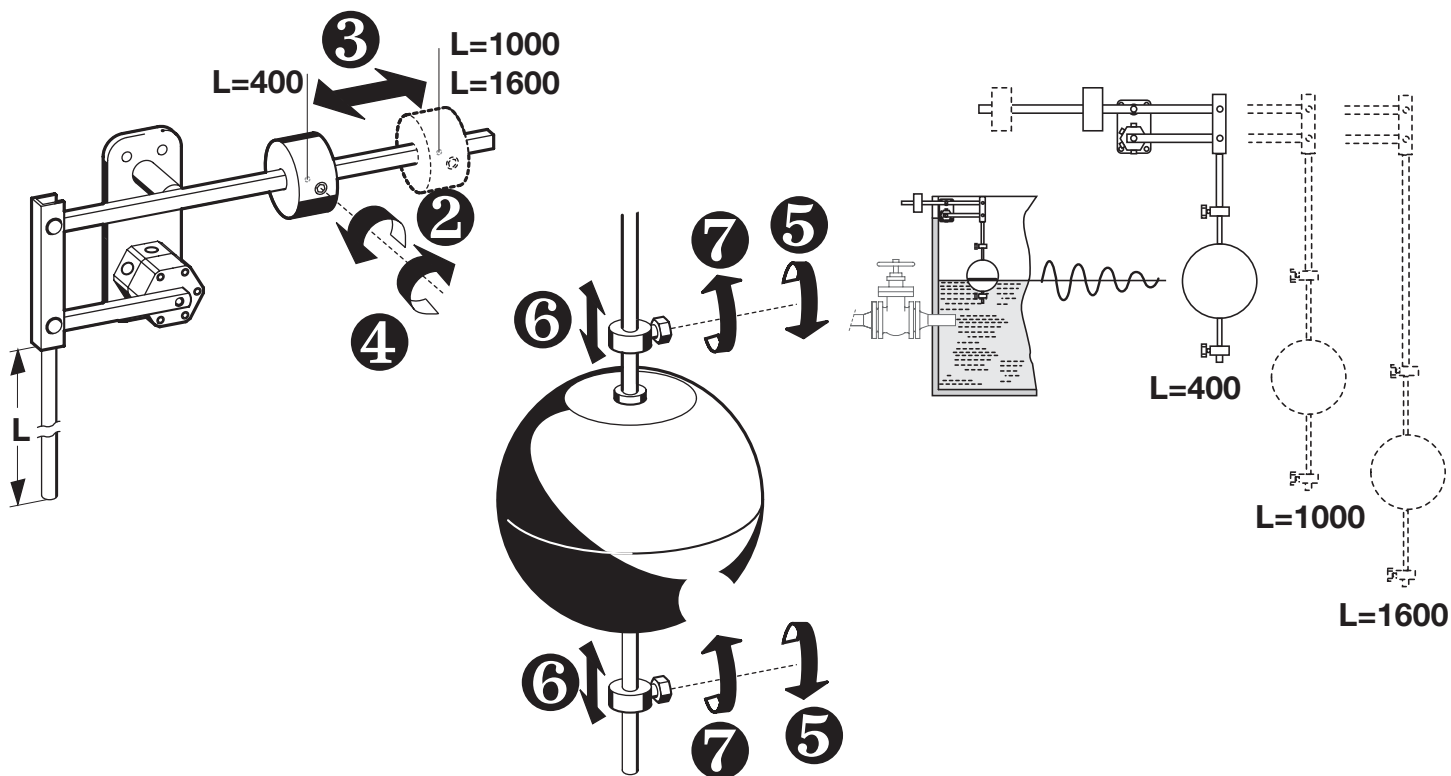

Braukmann 70-550

Einbauanleitung • Installation Instructions • Instrukcja instalacji

E1

Bauteile • Components • Komponenty

① = Schwimmer
Float
Pływak

② = Pilotventil
Pilot valve
Zawór pilotowy

③ = Trägerplatte
Suspension plate
Płyta montażowa

E2

Einbau • Installation • Instalacja

E3

Inbetriebnahme • Commissioning • Uruchomienie

Manufactured for
and on behalf of

Pittway Sàrl, Z.A., La Pièce 4,
1180 Rolle, Switzerland

by its authorised representative
Ademco 1 GmbH