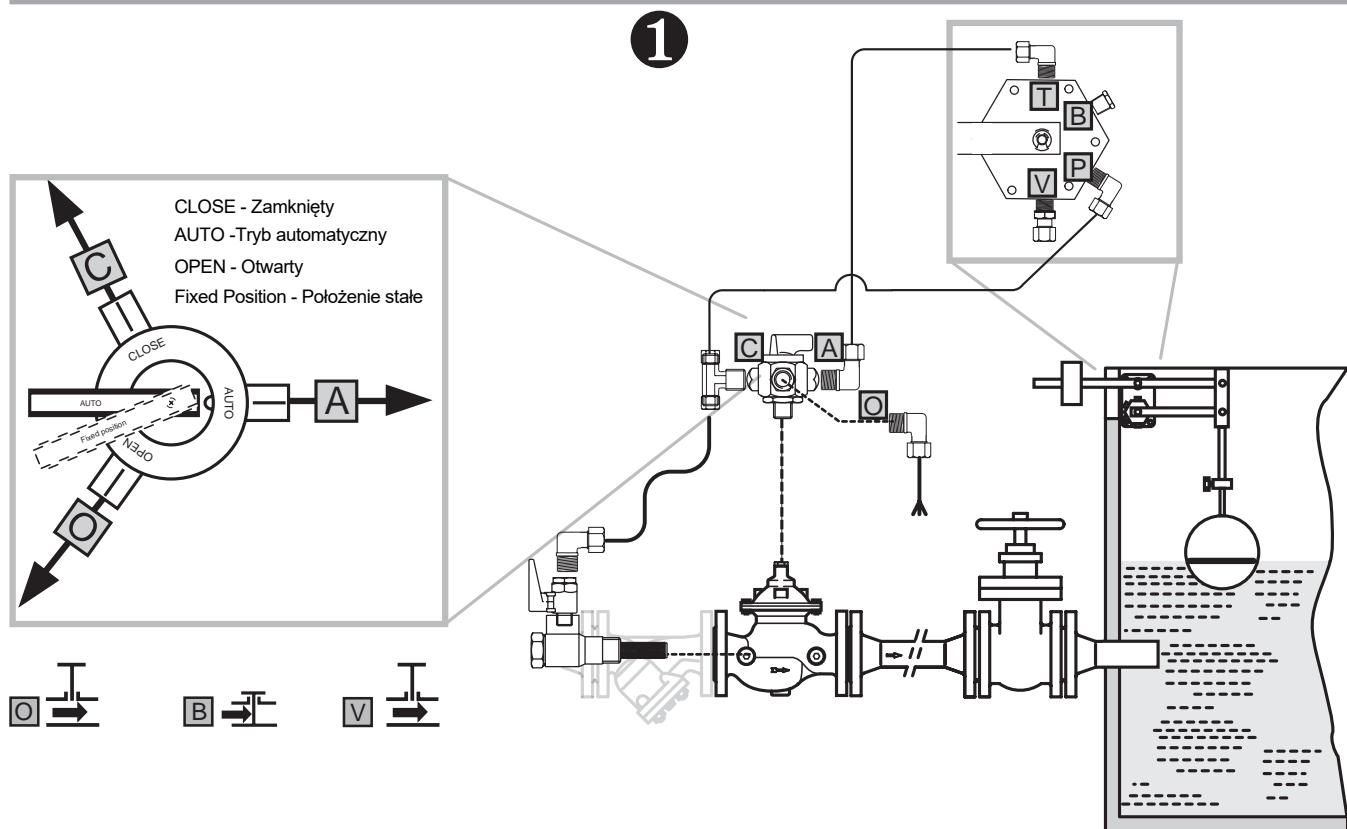

Braukmann 70-550

Einbauanleitung • Installation Instructions • Instrukcja instalacji

E1

Bauteile • Components • Komponenty

① = Schwimmer
Float
Pływak

② = Pilotventil
Pilot valve
Zawór pilotowy

③ = Trägerplatte
Suspension plate
Płyta montażowa

E2

Einbau • Installation • Instalacja

E3

Inbetriebnahme • Commissioning • Uruchomienie

Manufactured for
and on behalf of

Pittway Sàrl, Z.A., La Pièce 4,
1180 Rolle, Switzerland

by its authorised representative
Ademco 1 GmbH