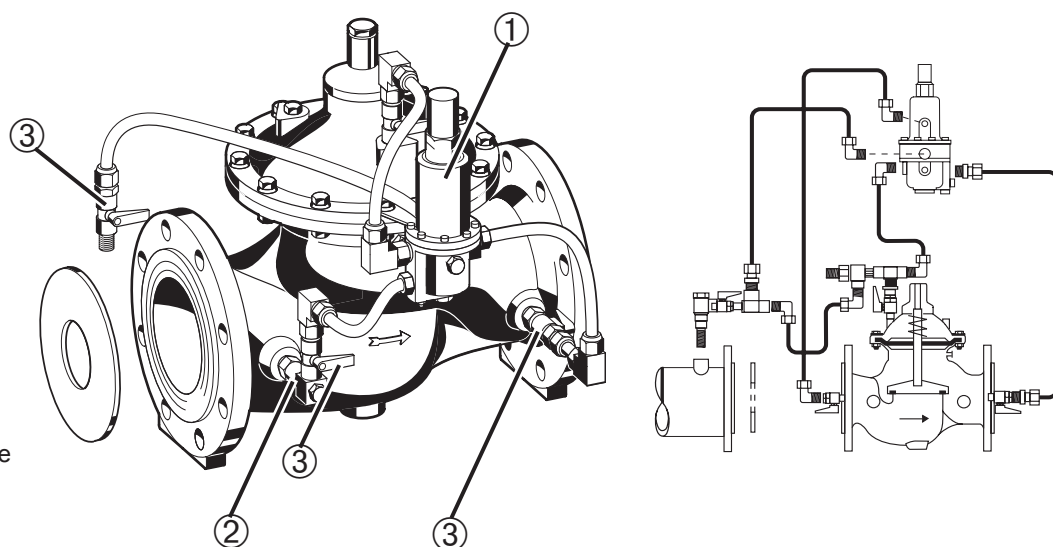

## VR300

Einbau-Anleitung • Installation Instructions  
Instructions de montage • Istruzioni di montaggio

### E1

Bauteile • Components • Pièces • Componenti

- ①= Pilotventil  
Pilot valve  
Vanne pilote  
Valvola pilota
- ②= Filtereinsatz  
Filter insert  
Garniture de filtration  
Inserto filtro
- ③= Absperr-Kugelhahn  
Manual ball valve  
Clapet à bille  
Valvola di intercettazione  
a sfera