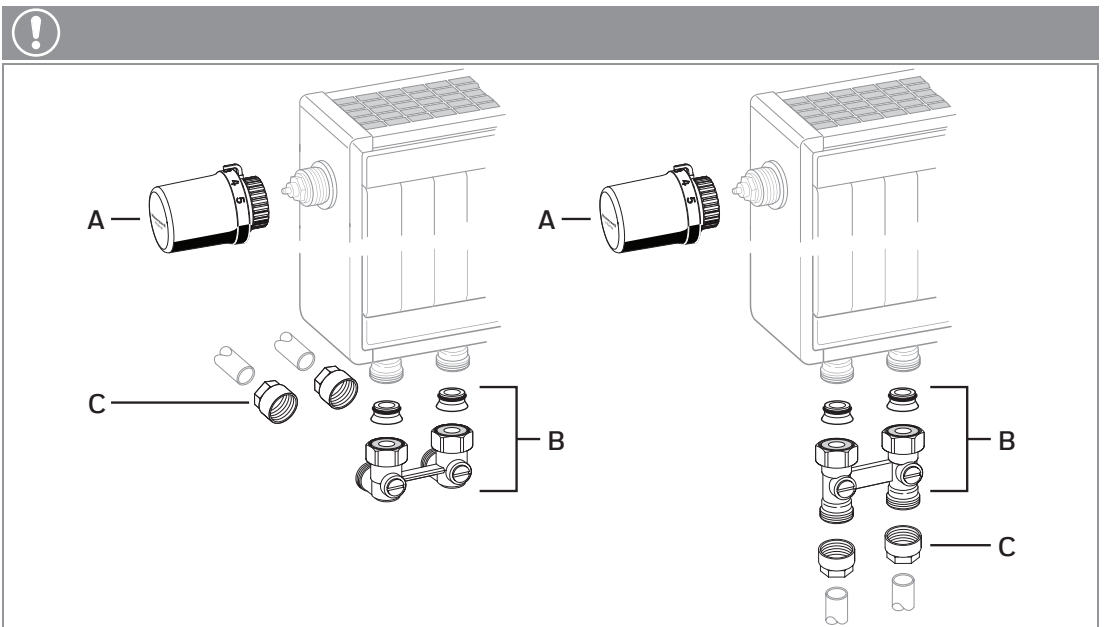

# TL3090 Thermostatic Sets

**!**

**H<sub>2</sub>O** -10 °C - 130 °C  
Max. 10 bar (1000kPa)

M30x1.5 / Danfoss RA

	A:			B:	C:	Ø/Δ	Rad.		
							G 1/2"	G 3/4" Euroconus	G 3/4" Flat/Flach/Plat
TL3095DY15A	T3019	M30x1.5	✱-5	V2495DY015			•	•	
TL3095EY15A	T3019	M30x1.5	✱-5	V2495EY015A			•	•	
TL3096DY15	T3019	M30x1.5	✱-5	V2496DY015			•	•	•
TL3096EY15	T3019	M30x1.5	✱-5	V2496EY015A			•	•	•
TL3096DX20	T3019	M30x1.5	✱-5	V2496DX020				•	•
TL3096EX20	T3019	M30x1.5	✱-5	V2496EX020A				•	•
TL3095WODY1536	T3019W0	M30x1.5	0-5	V2495DY015	•(*)		•	•	
TL3095W0EY1536	T3019W0	M30x1.5	0-5	V2495EY015A	•(*)		•	•	
TL3096WODY1536	T3019W0	M30x1.5	0-5	V2496DY015	•(*)		•	•	•
TL3096W0EY1536	T3019W0	M30x1.5	0-5	V2496EY015A	•(*)		•	•	•
TL3095W0DX20RA	T3019DAW0	RA	0-5	V2495DX020				•	
TL3095W0EX20RA	T3019DAW0	RA	0-5	V2495EX020A				•	
TL5096DY15	T5019	M30x1.5	✱-5	V2496DY015			•	•	•
TL5096EY15	T5019	M30x1.5	✱-5	V2496EY015A			•	•	•

(\*) Fitting 16x2 Multilayer / Klemmverschraubung für 16x2 Mehrschichtrohr / Raccord 16x2 Multicouche / Unión tubo multicapa 16x2 / Koppeling Al-Pex 16X2 / Złącza do rury wielowarstwowe 16x2 / Svěrné šroubení na vícevrstvou trubku 16x2 [Ref. OT113M-3/4F]