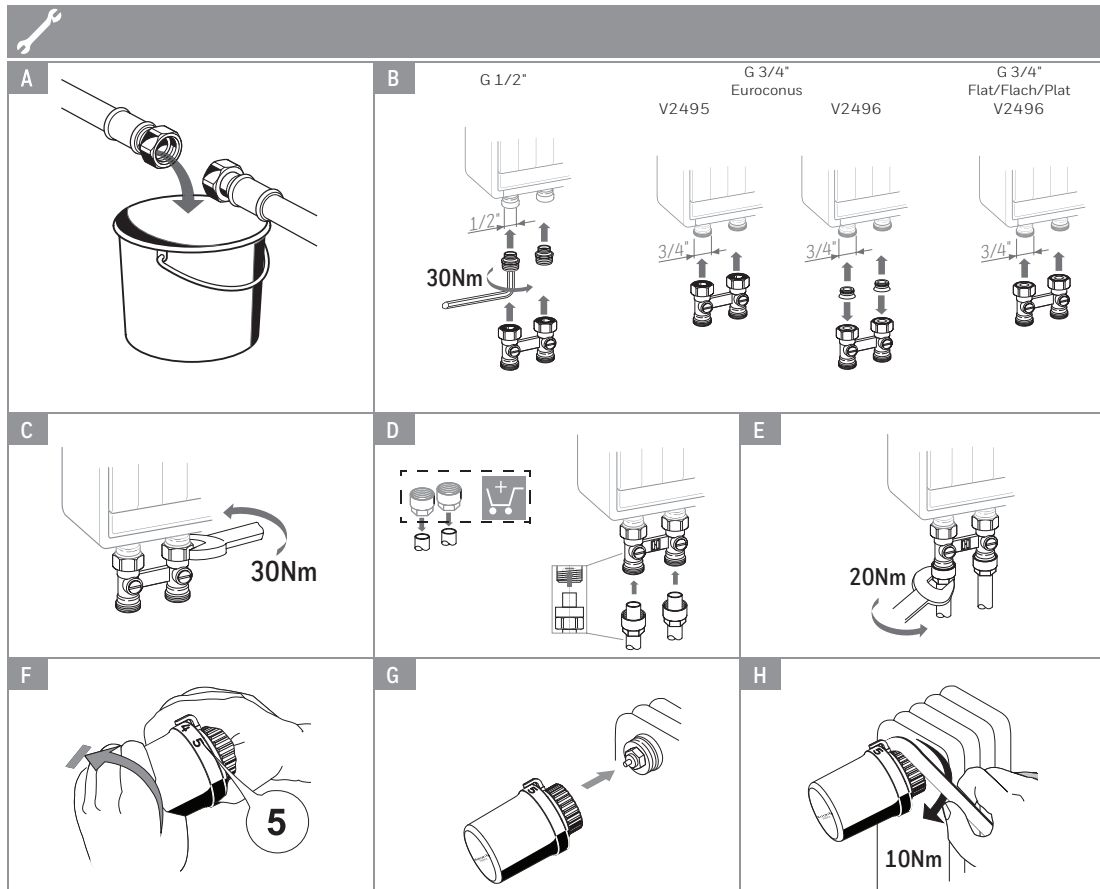

# TL3090 Thermostatic Sets

**!**

**H<sub>2</sub>O** -10 °C - 130 °C  
Max. 10 bar (1000kPa)

M30x1.5 / Danfoss RA

	A:			B:	C:	Ø/Δ	Rad.		
							G 1/2"	G 3/4" Euroconus	G 3/4" Flat/Flach/Plat
TL3095DY15A	T3019	M30x1.5	✱-5	V2495DY015			•	•	
TL3095EY15A	T3019	M30x1.5	✱-5	V2495EY015A			•	•	
TL3096DY15	T3019	M30x1.5	✱-5	V2496DY015			•	•	•
TL3096EY15	T3019	M30x1.5	✱-5	V2496EY015A			•	•	•
TL3096DX20	T3019	M30x1.5	✱-5	V2496DX020				•	•
TL3096EX20	T3019	M30x1.5	✱-5	V2496EX020A				•	•
TL3095WODY1536	T3019W0	M30x1.5	0-5	V2495DY015	•(*)		•	•	
TL3095W0EY1536	T3019W0	M30x1.5	0-5	V2495EY015A	•(*)		•	•	
TL3096WODY1536	T3019W0	M30x1.5	0-5	V2496DY015	•(*)		•	•	•
TL3096W0EY1536	T3019W0	M30x1.5	0-5	V2496EY015A	•(*)		•	•	•
TL3095W0DX20RA	T3019DAW0	RA	0-5	V2495DX020				•	
TL3095W0EX20RA	T3019DAW0	RA	0-5	V2495EX020A				•	
TL5096DY15	T5019	M30x1.5	✱-5	V2496DY015			•	•	•
TL5096EY15	T5019	M30x1.5	✱-5	V2496EY015A			•	•	•

(\*) Fitting 16x2 Multilayer / Klemmverschraubung für 16x2 Mehrschichtrohr / Raccord 16x2 Multicouche / Unión tubo multicapa 16x2 / Koppeling Al-Pex 16X2 / Złącza do rury wielowarstwowe 16x2 / Svěrné šroubení na vícevrstvou trubku 16x2 [Ref. OT113M-3/4F]