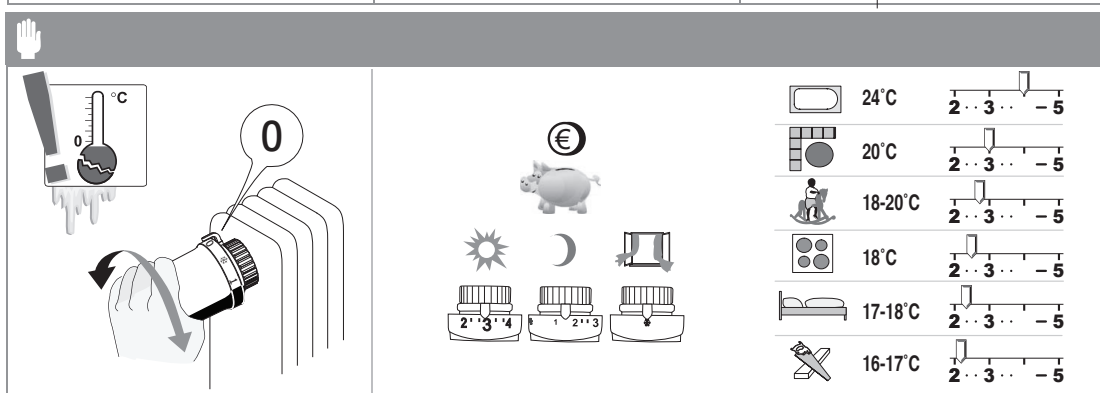

# TL3090 Thermostatic Sets

**!**

**H<sub>2</sub>O** -10 °C - 130 °C  
Max. 10 bar (1000kPa)

M30x1.5 / Danfoss RA

	A:			B:	C:	Ø/Δ	Rad.		
							G 1/2"	G 3/4" Euroconus	G 3/4" Flat/Flach/Plat
TL3095DY15A	T3019	M30x1.5	✱-5	V2495DY015			•	•	
TL3095EY15A	T3019	M30x1.5	✱-5	V2495EY015A			•	•	
TL3096DY15	T3019	M30x1.5	✱-5	V2496DY015			•	•	•
TL3096EY15	T3019	M30x1.5	✱-5	V2496EY015A			•	•	•
TL3096DX20	T3019	M30x1.5	✱-5	V2496DX020				•	•
TL3096EX20	T3019	M30x1.5	✱-5	V2496EX020A				•	•
TL3095WODY1536	T3019W0	M30x1.5	0-5	V2495DY015	•(*)		•	•	
TL3095W0EY1536	T3019W0	M30x1.5	0-5	V2495EY015A	•(*)		•	•	
TL3096WODY1536	T3019W0	M30x1.5	0-5	V2496DY015	•(*)		•	•	•
TL3096W0EY1536	T3019W0	M30x1.5	0-5	V2496EY015A	•(*)		•	•	•
TL3095W0DX20RA	T3019DAW0	RA	0-5	V2495DX020				•	
TL3095W0EX20RA	T3019DAW0	RA	0-5	V2495EX020A				•	
TL5096DY15	T5019	M30x1.5	✱-5	V2496DY015			•	•	•
TL5096EY15	T5019	M30x1.5	✱-5	V2496EY015A			•	•	•

(\*) Fitting 16x2 Multilayer / Klemmverschraubung für 16x2 Mehrschichtrohr / Raccord 16x2 Multicouche / Unión tubo multicapa 16x2 / Koppeling Al-Pex 16X2 / Złącza do rury wielowarstwowe 16x2 / Svěrné šroubení na vícevrstvou trubku 16x2 [Ref. OT113M-3/4F]